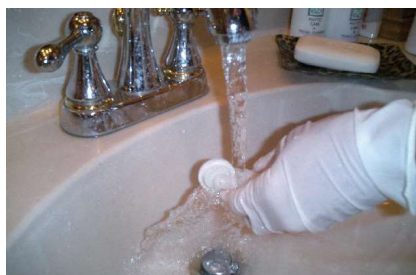

Grout Finish

Rejuvenate your wall and floor grout.

Rejuvenate votre coulis de mur et de plancher.

Rejuvenece tu muro y lechada suelo.

- R&D Grout Finish is the ultimate grout sealer providing a long lasting coating while achieving perfect colour uniformity. Grout Finish is compatible with either sanded or unsanded cement grout joints.
- Fini à coulle est le summum en scellant a coulis. De grand durabilité, il permet d'obtenir une couleur uniforme. Grout Finish est compatible avec les joints de coulis poncés ou non poncés.
- R&D es el novedoso sellador para lechada que brinda un recubrimiento duradero con una perfecta uniformidad de color.

Easy to apply.
Facile à s'appliquer.
Fácil de aplicar.

Environmentally friendly.
Water clean up.
Respectueux de l'environnement Nettoyer avec de l'eau.
Amigable con el medio ambiente. Limpiar el agua hacia arriba.

Kit Includes

- 236 ml (8 oz.) Grout Finish with easy applicator wheel
- Brush applicator for hard to reach areas
- Sponge
- Instructions on back of kit

Le Kit comprend

- 236ml (8 oz.) de finition de coulis avec applicateur en roue facile
- Applicateur de brosse pour les coins difficiles à atteindre
- Éponge
- Les instructions soutiennent dessus du kit

El kit incluye

- 236 ml (8 Onzas) Grout Finalizar con fácil rueda aplicadora
- Aplicador Cepillo para zonas de difícil acceso
- Esponja
- Las instrucciones sobre la espalda del kit

15

Colours available listed on back.
Colore dessus le dos énuméré disponible.
Colores disponibles figuran en la parte posterior.